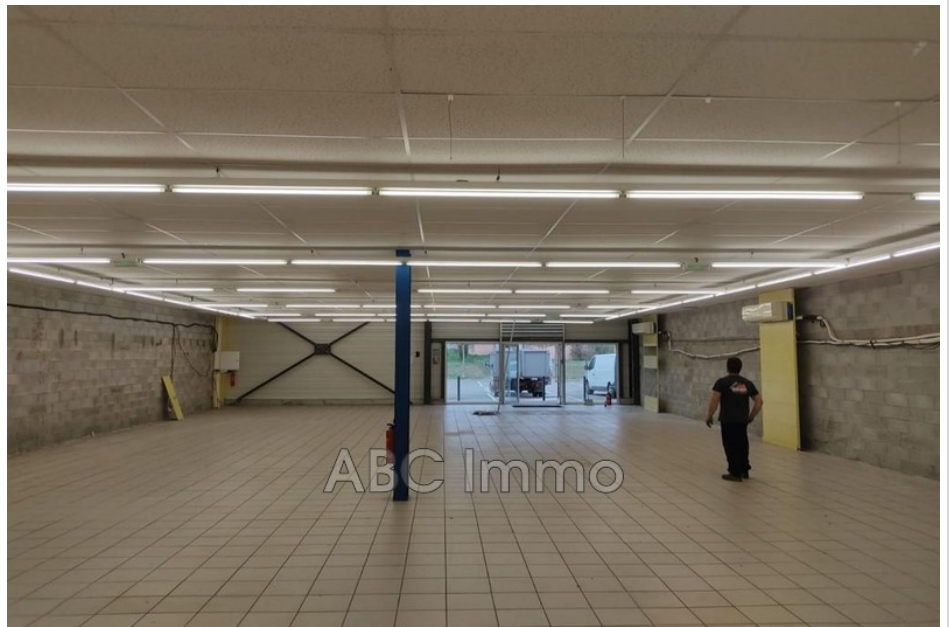

ABC IMMO VOTRE AGENCE IMMOBILIÈRE A AIX-EN-PROVENCE

TÉL. 04 42 96 96 93 - WWW.ABCIMMO.INFO

430 000 €

Professionnel murs boutique

Surface : 400 m²

Prestations :

Immeuble collectif

Murs boutique 8705 Peipin

À Peipin, dans l'espace Champerleau, grande surface de 400m² qui a été louée jusqu'à présent à l'enseigne "Zeeman" et ce pendant 12 ans avec un loyer annuel de 34 000 € HT. Bel emplacement et grandes enseignes à côté. Prix de vente : 430 000 € FAI ABC IMMO : 06 99 09 55 78